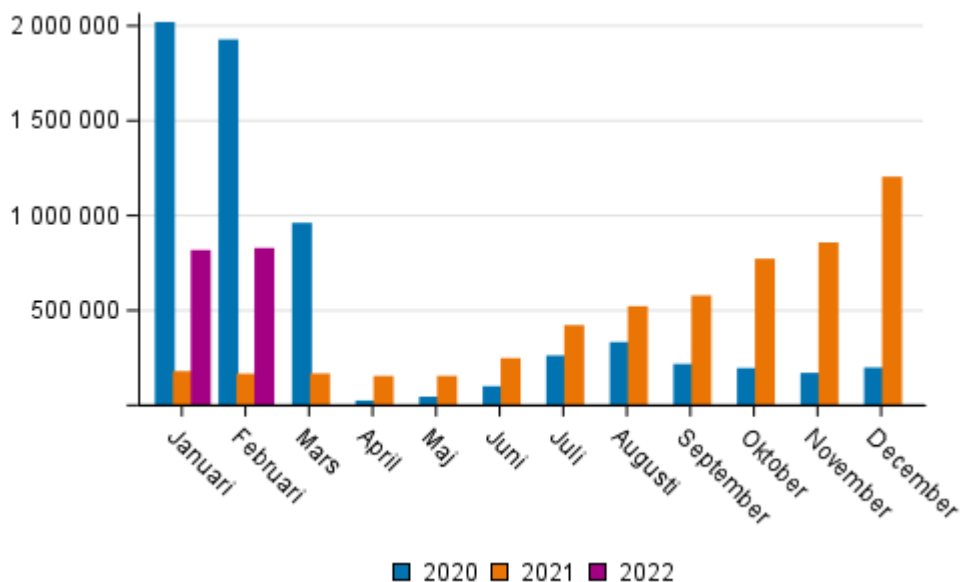

Luftfart

2022, februari

Passagerarantalet på Finlands flygplatser i februari 2022 på samma nivå som månaden innan

Totalt 829 174 passagerare flög via Finlands flygplatser i februari 2022. Passagerarantalet var nästan detsamma som i januari. Detta var mångdubbelt så många som året innan, men ändå bara något över 40 procent av passagerarantalet i februari 2020. På Helsingfors-Vanda flygplats uppgick antalet passagerare till 614 427 och på övriga inrikes flygplatser till totalt 214 747. Helsingfors-Vanda flygplats stod för 74 procent av det totala antalet passagerare på inrikes flygplatser.

Passagerarantalet på Finlands flygplatser efter månad 2020–2022