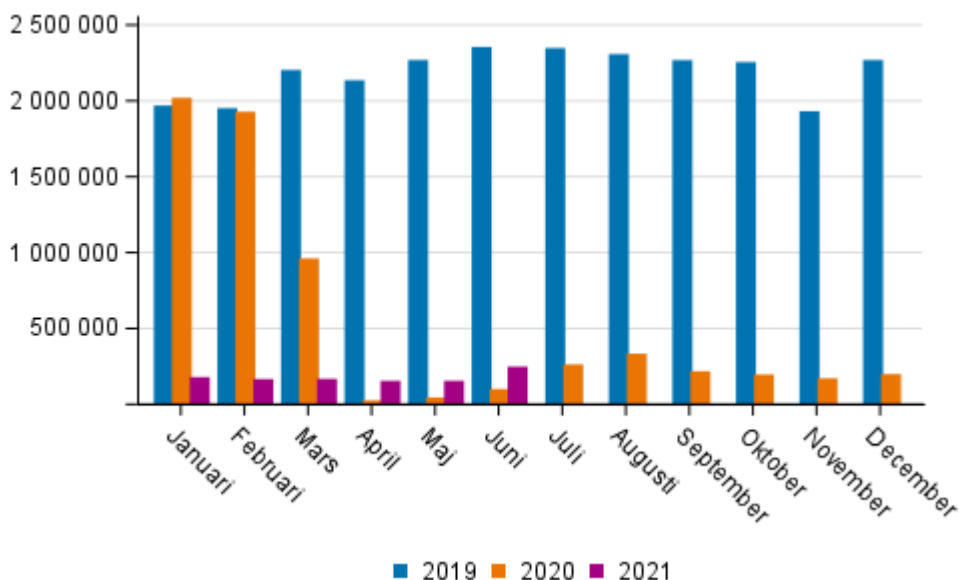

Luftfart

2021, juni

Antalet passagerare på Finlands flygplatser fortfarande långt från 2019 års nivå i juni 2021

Enligt Statistikcentralen flög totalt 248 337 passagerare via Finlands flygplatser i juni 2021, vilket var mångfaldigt fler än året innan, men fortfarande 89 procent färre än i juni 2019. Den exceptionellt stora relativa ökningen av antalet passagerare jämfört med året innan beror på att flygtrafiken rasade till följd av COVID-19-pandemin året innan. På Helsingfors-Vanda flygplats uppgick antalet passagerare till 202 345 och på övriga inrikes flygplatser till totalt 45 992. Helsingfors-Vanda flygplats stod för 81 procent av det totala antalet passagerare på inrikes flygplatser.

Passagerarantalet på Finlands flygplatser efter månad 2019–2021