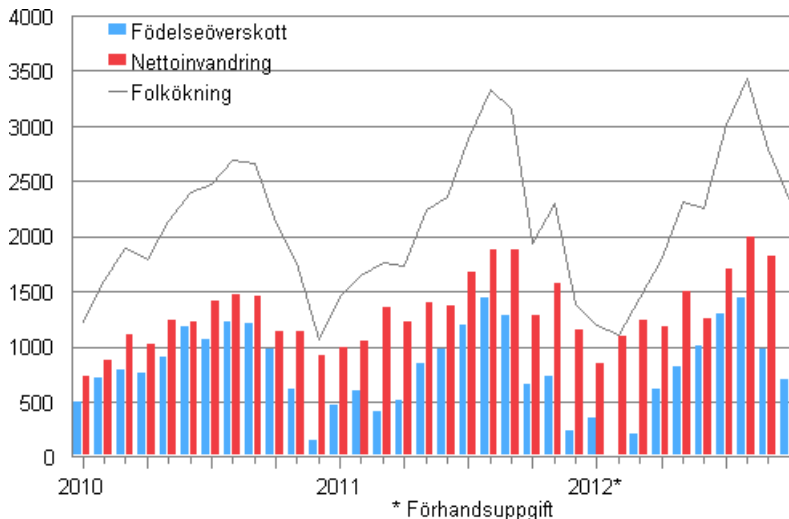

Förhandsuppgifter om befolkningen

2012, oktober

Den preliminära folkmängden i Finland 5 422 950 i slutet av oktober

Enligt Statistikcentralens preliminära uppgifter var Finlands folkmängd 5 422 950 i slutet av oktober 2012. Folkmängden i Finland ökade under januari-oktober med 21 700 personer, dvs. med 800 personer färre än under motsvarande period året innan. Den största orsaken till folkökningen var inflyttningsöverskottet från utlandet: antalet invandrare översteg antalet utvandrare med 14 250 personer. Den naturliga folkökningen, dvs. överskottet av födda över döda, var 7 450 personer.

Folkökningen månadsvis 2010–2012*

Enligt de preliminära uppgifterna för januari-oktober flyttade 26 150 personer till Finland från utlandet, medan 11 900 personer flyttade från Finland. Antalet invandringar var 1 100 och antalet utvandringar 950 fler jämfört med året innan. Av invandrarna var 6 750 och av utvandrarerna 8 300 finska medborgare.

Under januari-oktober föddes 50 250 barn, dvs. 300 barn färre än under motsvarande period år 2011. Antalet döda var 42 850, dvs. 650 personer fler än året innan.

Antalet flyttningar mellan kommuner uppgick till 240 250 i slutet av oktober. Detta var 1 300 flyttningar färre än året innan enligt 2012 års kommunindelning.