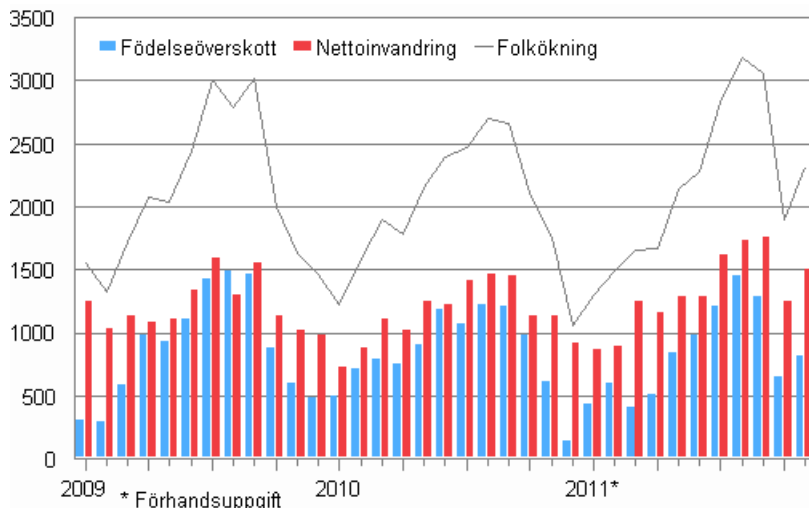

Förhandsuppgifter om befolkningen

2011, november

Den preliminära folkmängden i Finland 5 399 090 i slutet av november

Enligt Statistikcentralens preliminära uppgifter var Finlands folkmängd 5 399 090 i slutet av november. Folkmängden i Finland ökade under januari-november 2011 med 23 800 personer, dvs. med 1 050 personer fler än under motsvarande period året innan. Den största orsaken till folkökningen var inflyttningsöverskottet från utlandet: antalet invandrare översteg antalet utvandrare med 14 600 personer. Den naturliga folkökningen, dvs. överskottet av födda över döda, var 9 200 personer.

Folkökningen månadsvis 2009–2011*

Enligt de preliminära uppgifterna för januari-november flyttade 26 250 personer till Finland från utlandet, medan 11 650 personer flyttade från Finland. Antalet invandringar var 2 450 fler och antalet utvandringar 650 fler än året innan. Av invandrarna var 7 150 och av utvandrarerna 8 650 finska medborgare.

Under januari-november föddes 55 400 barn, dvs. 800 barn färre än under motsvarande period år 2010. Antalet döda var 46 150, dvs. 50 personer färre än året innan.

Antalet flyttningar mellan kommuner uppgick till 257 600 i slutet av november. Detta var 8 250 flyttningar fler än under januari-november året innan enligt 2011 års kommunindelning.