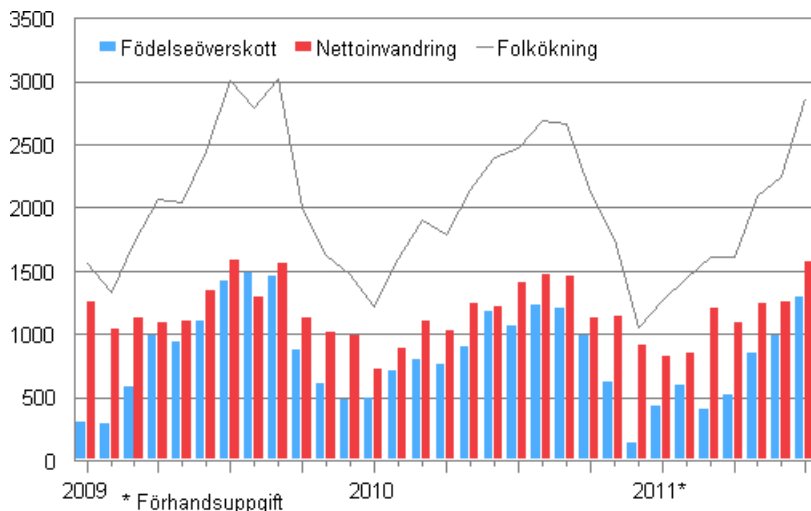

Förhandsuppgifter om befolkningen

2011, juli

Den preliminära folkmängden i Finland 5 388 417 i slutet av juli

Enligt Statistikcentralens preliminära uppgifter var Finlands folkmängd 5 388 471 i slutet av juli. Folkmängden i Finland ökade under januari-juli 2011 med 13 150 personer, dvs. med 400 personer färre än enligt uppgifterna under motsvarande period året innan. Den största orsaken till folkökningen var inflyttningsöverskottet från utlandet: antalet invandrare översteg antalet utvandrare med 8 050 personer. Den naturliga folkökningen, dvs. överskottet av födda över döda, var 5 100 personer.

Folkökningen månadsvis 2009–2011*

Enligt de preliminära uppgifterna för januari-juli flyttade 14 350 personer till Finland från utlandet, medan 6 300 personer flyttade från Finland. Antalet invandringar var 750 fler och antalet utvandringar 300 fler än året innan. Av invandrarna var 4 650 och av utvandrarerna 4 400 finska medborgare.

Under januari-juli föddes 35 000 barn, dvs. 650 barn färre än under motsvarande period år 2010. Antalet döda var 29 900, dvs. 150 personer fler än året innan.

Antalet flyttningar mellan kommuner uppgick till 146 600 i slutet av juli. Detta var 3 850 flyttningar fler än under januari-juli året innan enligt 2011 års kommunindelning.