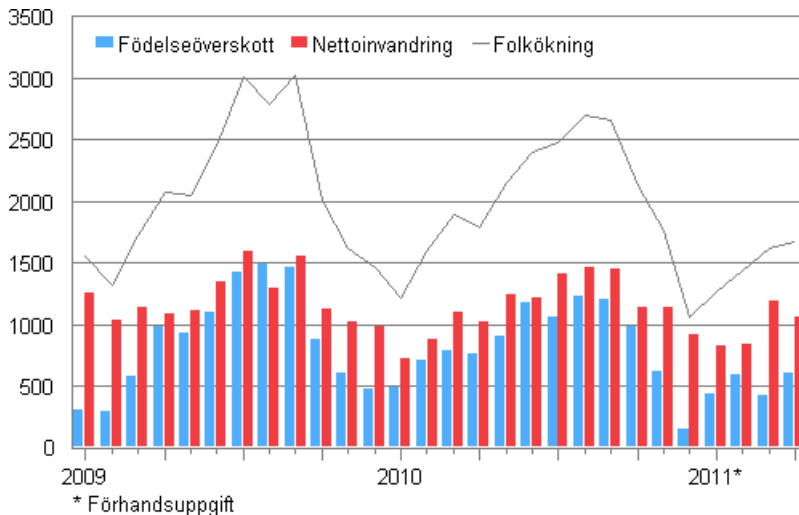

Förhandsuppgifter om befolkningen

2011, april

Den preliminära folkmängden i Finland 5 381 282 i slutet av april

Enligt Statistikcentralens preliminära uppgifter var Finlands folkmängd 5 381 282 i slutet av april. Folkmängden i Finland ökade under januari-april 2011 med 6 000 personer, dvs. med 500 personer färre än enligt uppgifterna under motsvarande period året innan. Den största orsaken till folkökningen var inflyttningsöverskottet från utlandet: antalet invandrare översteg antalet utvandrare med 3 950 personer. Den naturliga folkökningen, dvs. överskottet av födda över döda, var 2 050 personer.

Folkökningen månadsvis 2009–2011*

Enligt de preliminära uppgifterna för januari-april flyttade 7 550 personer till Finland från utlandet, medan 3 600 personer flyttade från Finland. Antalet invandringar var 500 fler och antalet utvandringar 300 fler än året innan. Av invandrarna var 2 100 och av utvandrarerna 2 600 finska medborgare.

Under januari-april föddes 19 500 barn, dvs. 500 barn färre än under motsvarande period år 2010. Antalet döda var 17 450, dvs. 200 personer fler än året innan.

Antalet flyttningar mellan kommuner uppgick till 72 900 i slutet av april. Detta var 4 200 flyttningar fler än under januari-april året innan enligt 2011 års kommunindelning.