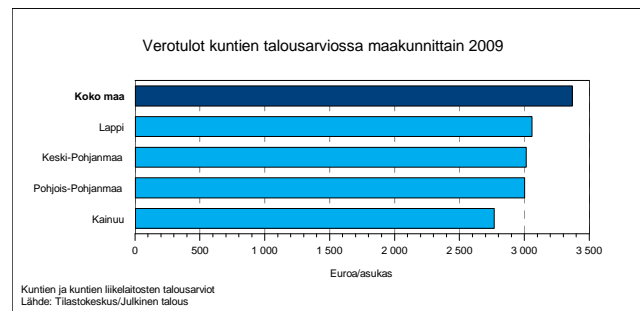

kuviotyyppeinä teemakartat ja diagrammit