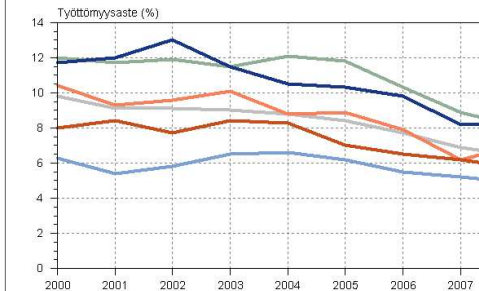

 Maakuntaraja

-  Vakka-Suomi
-  Turunmaa/Kemiönsaari
-  Turun seutu
-  Salon seutu
-  Loimaan seutu
-  Josek
-  Concordia
-  Seinäjoki
-  Ouluseutu
-  Koillis-Suomi
-  Tampere kaup.seutu ja Tampere
-  Tampere kaup.seutu
-  Oulun Eteläinen
-  Länsi-Uusimaa
-  Oulunkaari
-  Keski-Suomi

Lisäksi Pohjois-Pohjanmaan
seutukuntatarkastelu

POHJOIS-POHJANMAA

Työttömyysaste maakunnittain 2000 - 2008

Lähde: Tilastokeskus, Työvoimiatutkimus

Bostadsproduktionen 1990 - 2008

1990 2001 2002 2003 2004 2005 2006 2007 2008