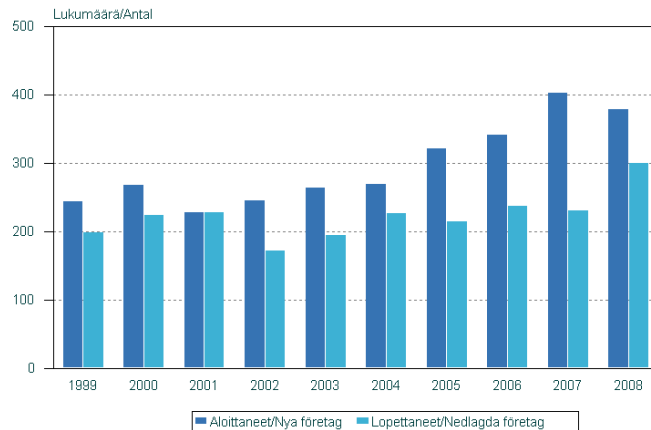

Lisäksi Pohjois-Pohjanmaan
seutukuntatarkastelu

POHJOIS-POHJANMAA

Työttömyysaste maakunnittain 2000 - 2008

Lähde: Tilastokeskus, Työvoimiatutkimus

Bostadsproduktionen 1990 - 2008

1990 2001 2002 2003 2004 2005 2006 2007 2008

Väestöennuste iän mukaan Kuusamossa vuoteen 2040

Tilastokeskus

Joensuun seutukunnan positiivinen nettomuutto seutukunnittain 2008

Lähde: Tilastokeskus/Väestöennu

Aloittaneet ja lopettaneet yritykset Länsi-Uudenmaan yrityskeskuksen alueella 1999 - 2008
Nya och nedlagda företag i området Västra Nylands företagscentral 1999 - 2008