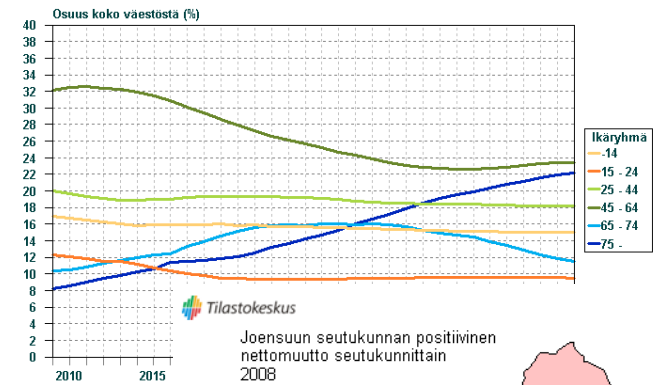

Väestöennuste iän mukaan Kuusamossa vuoteen 2040

Tilastokeskus

Joensuun seutukunnan positiivinen nettomuutto seutukunnittain 2008

Lähde: Tilastokeskus/Väestöennu