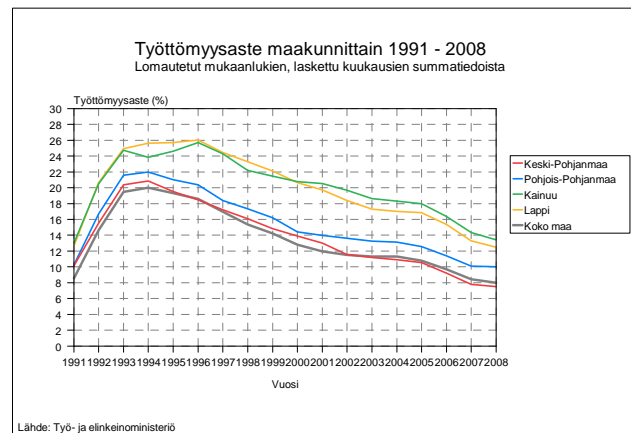

kuviotyyppeinä teemakartat ja diagrammit