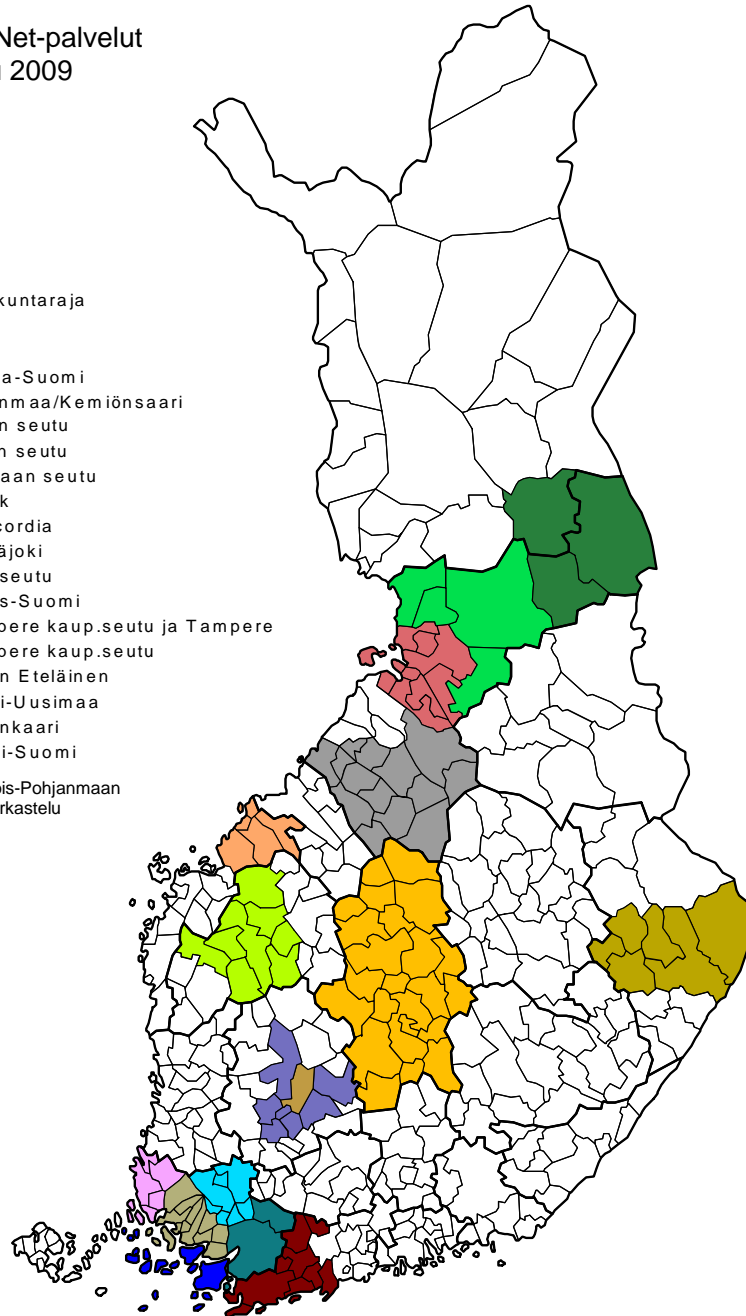

Maakuntaraja

- Vakka-Suomi
- Turunmaa/Kemiönsaari
- Turun seutu
- Salon seutu
- Loimaan seutu
- Josek
- Concordia
- Seinäjoki
- Ouluseutu
- Koillis-Suomi
- Tampere kaup.seutu ja Tampere
- Tampere kaup.seutu
- Oulun Eteläinen
- Länsi-Uusimaa
- Oulunkaari
- Keski-Suomi

Lisäksi Pohjois-Pohjanmaan
seutukuntatarkastelu