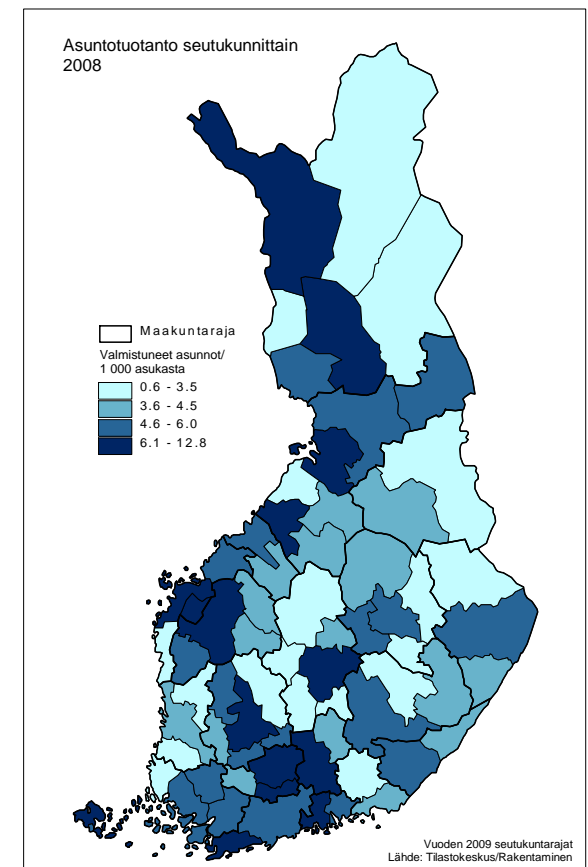

kuviotyyppeinä teemakartat ja diagrammit