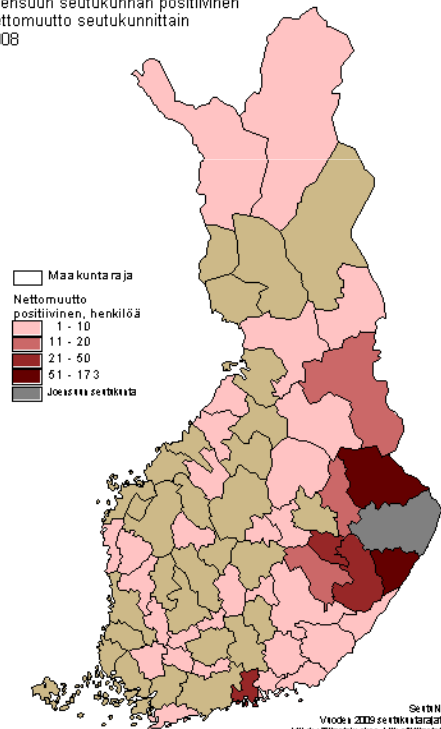

SeutuNet
Vuoden 2009 seutukunnit
Lähde: Tilastokeskus, Väestöennu

JOSEK