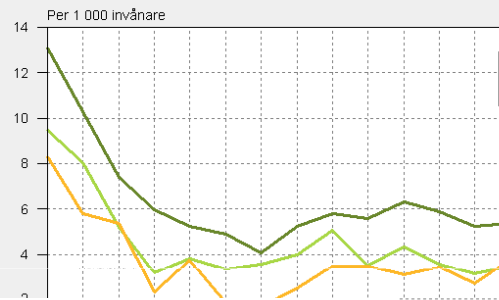

Lisäksi Pohjois-Pohjanmaan
seutukuntatarkastelu

POHJOIS-POHJANMAA

Työttömyysaste maakunnittain 2000 - 2008

Lähde: Tilastokeskus, Työvoimiatutkimus

Bostadsproduktionen 1990 - 2008

1990 2001 2002 2003 2004 2005 2006 2007 2008