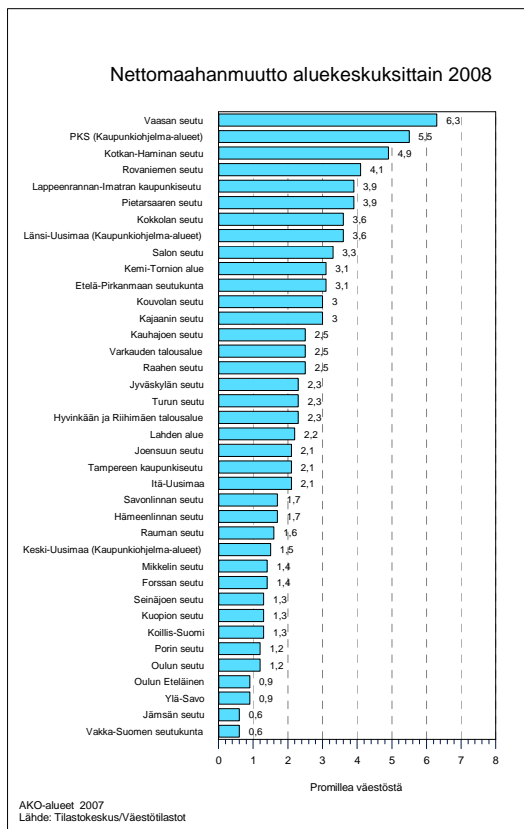

kuviotyyppeinä teemakartat ja diagrammit